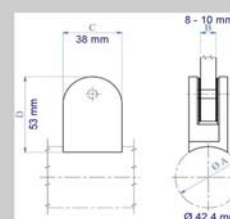

Nyári akciós termékek

1842/55/S6

Laposvas-sima 30x5, L6000

9,36 kg

2 740 Ft

1 995 Ft

118/1

Élkovácsolt rúd 12x12, L3000

3,00 kg

1 175 Ft

1 090 Ft

118/8

Laposvas-élkovácsolt 25x8, L3000

4,45 kg

1 750 Ft

1 375 Ft

1838/7

Laposvas-élkovácsolt 30x6, L3000

4,30 kg

1 625 Ft

1 470 Ft

578/1/C

Korlátpálca □12 H900

1,10 kg

575 Ft

460 Ft

578/3/C

Korlátpálca □12 H900

1,30 kg

535 Ft

440 Ft

52/1/C

Korlátpsnel #12x6, 350x790

2,20 kg

1 435 Ft

1 160 Ft

47/3

Balkonelem 12x12, H900

1,13 kg

675 Ft

575 Ft

88/P/2

"C" elem 14x8, 80x160

0,34 kg

445 Ft

330 Ft

88/P/3

"C" elem 14x8,80x130

0,29 kg

330 Ft

270 Ft

181/9

Gyűrű 14x8, Ø130

0,33 kg

440 Ft

295 Ft

116/A/5

Virág díselem Ø95

0,25 kg

495 Ft

365 Ft

1855/10

Csúcselem Ø30x170

0,34 kg

285 Ft

215 Ft

126/B/7

Csúcselem Ø25, 64x125

0,33 kg

470 Ft

310 Ft

E00912

Üvegtartó, 38x49, Üvegvastagság 8 v 10mm (rozsdamentes)

0,20 kg

2 910 Ft

1 640 Ft